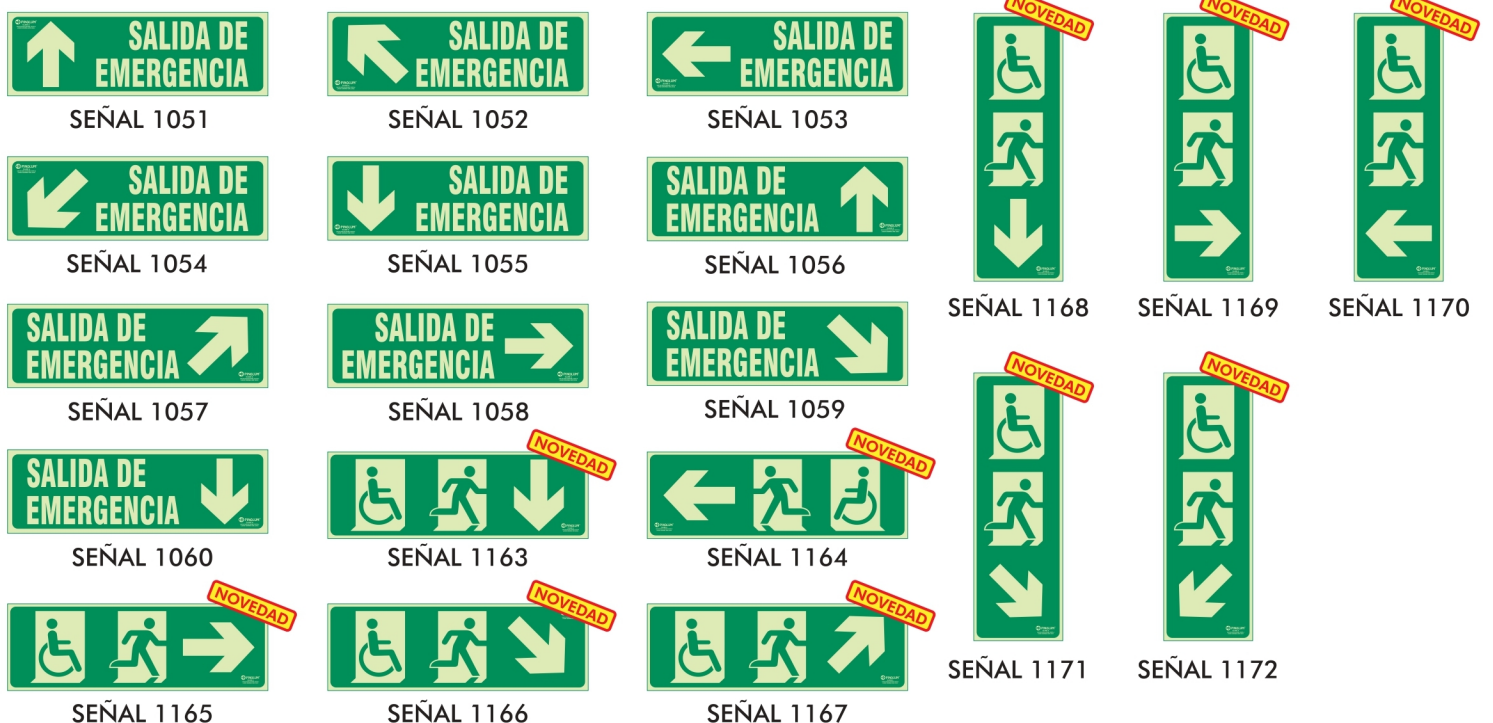

SALVAMENTO Y VIAS DE EVACUACION

SEGUN NORMA UNE 23035/4 (ALTA LUMINISCENCIA)
VALIDA PARA CATEGORIAS A Y B
Y MEDIDAS SEGUN NORMA UNE 23034/23
EN MATERIAL DE: PLASTICO FOTOLUMINISCENTE 1mm GR.

MEDIDAS en mm
297 x 105
420 x 148
594 x 210

SEÑAL 1035

MEDIDAS en mm
297 x 148
420 x 210
594 x 297

SEÑAL 1036

MATERIAL SEÑALES
PLASTICO LUMINISCENTE 1mm GRUESO CLASE A
AUTOEXTINGUIBLE, PARA INTERIOR Y EXTERIOR
S/NORMA UNE 23035-4 (ALTA LUMINISCENCIA) VALIDO PARA CATEGORIAS A Y B

MEDIDAS en mm 320 x 160
632 x 316
SUJECION 4 TALADROS

NOVEDAD ZONA DE REFUGIO
NOVEDAD SIN SALIDA

MATERIAL SEÑALES
PLASTICO LUMINISCENTE 1mm GRUESO CLASE A
AUTOEXTINGUIBLE, PARA INTERIOR Y EXTERIOR
S/NORMA UNE 23035-4 (ALTA LUMINISCENCIA) VALIDO PARA CATEGORIAS A Y B

MEDIDAS en mm 445 x 148
630 x 210
891 x 297
SUJECION 4 TALADROS