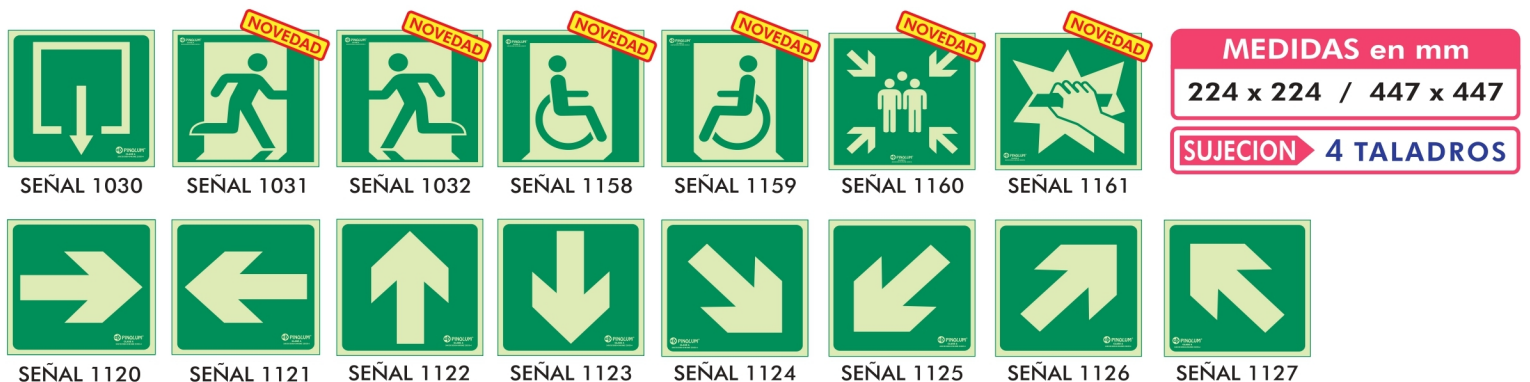

SEGUN NORMA UNE 23035/4 (ALTA LUMINISCENCIA) VALIDA PARA CATEGORIAS A Y B

Y MEDIDAS SEGUN NORMA UNE 23034/23

EN MATERIAL DE: PLASTICO FOTOLUMINISCENTE 1mm GR.