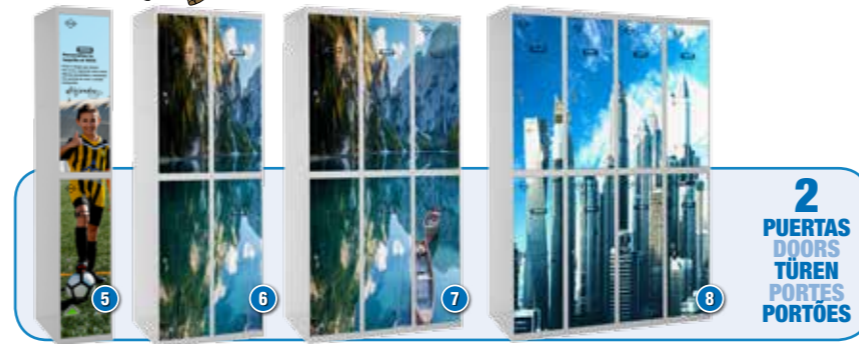

TAQUILLA METÁLICA PROFESIONAL MONTADA 1 PUERTA PERSONALIZADA CON FOTOGRAFÍA / METAL LOCKER PROFESSIONAL ASSEMBLED 1 PERSONALIZED DOOR WITH PHOTOGRAPHY / METALLSPINDE PROFESSIONELL MONTIERT 1 PERSONALISIERTE TÜR MIT FOTOGRAFIE / VESTIAIRE MÉTALLIQUE PROFESSIONNEL MONTÉ 1 PORTE PERSONNALISÉE AVEC PHOTOGRAPHIE / ARMÁRIO DE METAL PROFISSIONAL MONTADO 1 PORTA PERSONALIZADAS COM FOTOGRAFIA

MODEL	H x W x D mm (inch)		Kg/Unit (lb/Unit)	GREY		PHOTO	
				PHOTO	EAN	€/Unit	ASSEMBLED
TAQUILLA SINGLE 300 MONTADA 1/1 GRIS PERSONALIZADA CON FOTO	1800 x 300 x 500	(70.9"x11.8"x19.7")	19,75 (43.5)	1	8425437079511	ASSEMBLED	
TAQUILLA SINGLE 300 MONTADA 2/2 GRIS PERSONALIZADA CON FOTO	1800 x 600 x 500	(70.9"x23.6"x19.7")	34,85 (76.8)	2	8425437079528	ASSEMBLED	
TAQUILLA SINGLE 300 MONTADA 3/3 GRIS PERSONALIZADA CON FOTO	1800 x 900 x 500	(70.9"x35.4"x19.7")	49,85 (109.9)	3	8425437079535	ASSEMBLED	
TAQUILLA SINGLE 300 MONTADA 4/4 GRIS PERSONALIZADA CON FOTO	1800 x 1200 x 500	(70.9"x47.2"x19.7")	64,75 (142.8)	4	8425437079542	ASSEMBLED	
TAQUILLA SINGLE 400 MONTADA 1/1 GRIS PERSONALIZADA CON FOTO	1800 x 400 x 500	(70.9"x15.7"x19.7")	21,95 (48.4)	1	8425437079559	ASSEMBLED	
TAQUILLA SINGLE 400 MONTADA 2/2 GRIS PERSONALIZADA CON FOTO	1800 x 800 x 500	(70.9"x31.5"x19.7")	40,05 (88.3)	2	8425437079566	ASSEMBLED	
TAQUILLA SINGLE 400 MONTADA 3/3 GRIS PERSONALIZADA CON FOTO	1800 x 1200 x 500	(70.9"x47.2"x19.7")	58,15 (128.2)	3	8425437079573	ASSEMBLED